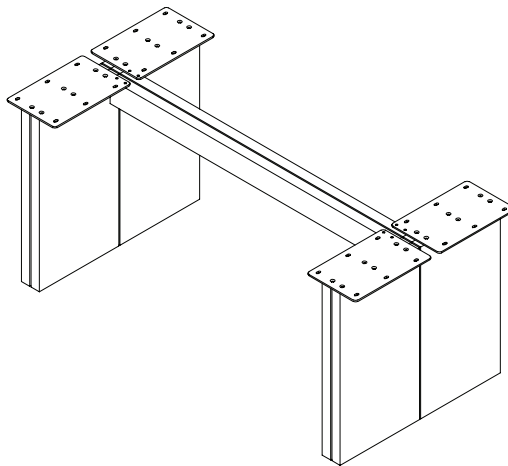

## SBR T01 Dining Table

## PARTS & HARDWARE

① Table Top x 2

② Table Base

**A x 4**  
Dowel

**B x 24**  
Screw

**C x 24**  
Spring Washers

**D x 24**  
Washers

**E x 1**  
Allen Key