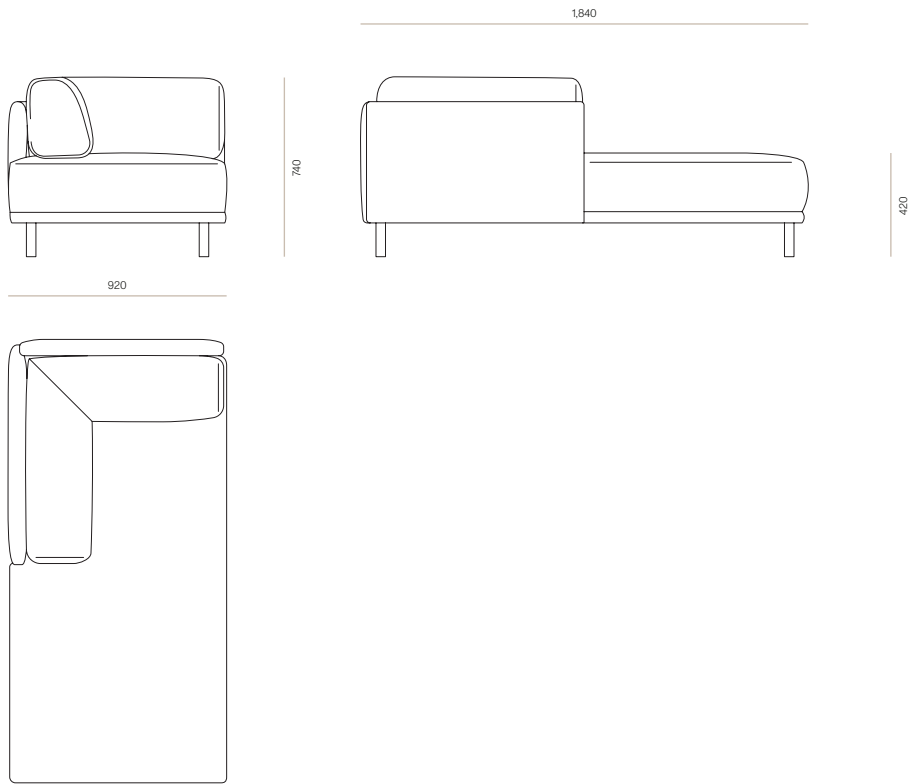

DIMENSIONS

2 Seater LH Cushioned Arm Module	745H x 1730W x 920D
2 Seater LH Thin Arm Module	740H x 1730W x 920D
2 Seater RH Cushioned Arm Module	740H x 1730W x 920D
2 Seater RH Thin Arm Module	740H x 1730W x 920D
3 Seater LH Cushioned Arm Module	740H x 2570W x 920D
3 Seater LH Thin Arm Module	740H x 2570W x 920D
3 Seater RH Cushioned Arm Module	740H x 2570W x 920D
3 Seater RH Thin Arm Module	740H x 2570W x 920D
LH Chaise Cushioned Arm Module	740H x 1840W x 920D
RH Chaise Cushioned Arm Module	740H x 1840W x 920D

ENYA 3 SEATER - RIGHT HAND THIN ARM MODULE

CODE 10255

WOODWRIGHTS

ENYA – LEFT HAND CHAISE CUSHIONED ARM MODULE

CODE 10256

ENYA – RIGHT HAND CHAISE CUSHIONED ARM MODULE

CODE 10257

WOODWRIGHTS

POSSIBLE CONFIGURATIONS

Enya's standardised square-format modules allows for flexible configurations, to optimise comfort and seating space.