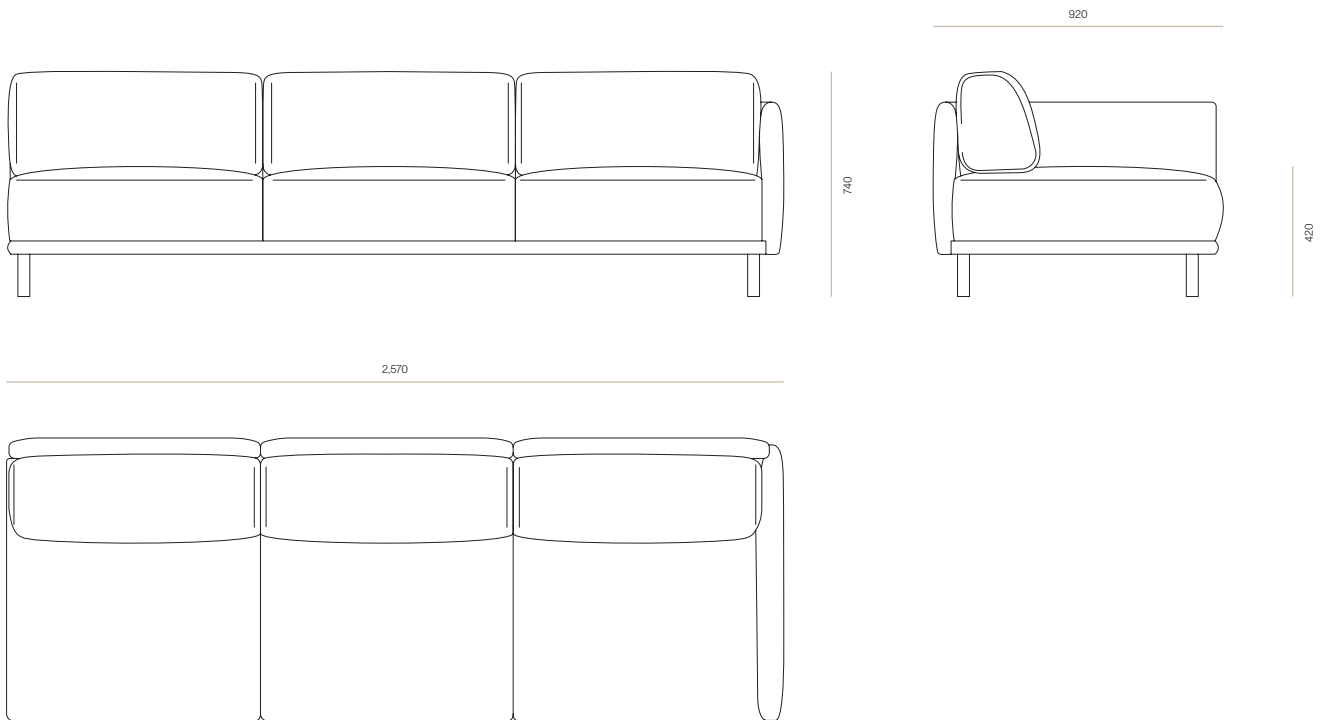

ENYA 3 SEATER - RIGHT HAND THIN ARM MODULE

CODE 10255