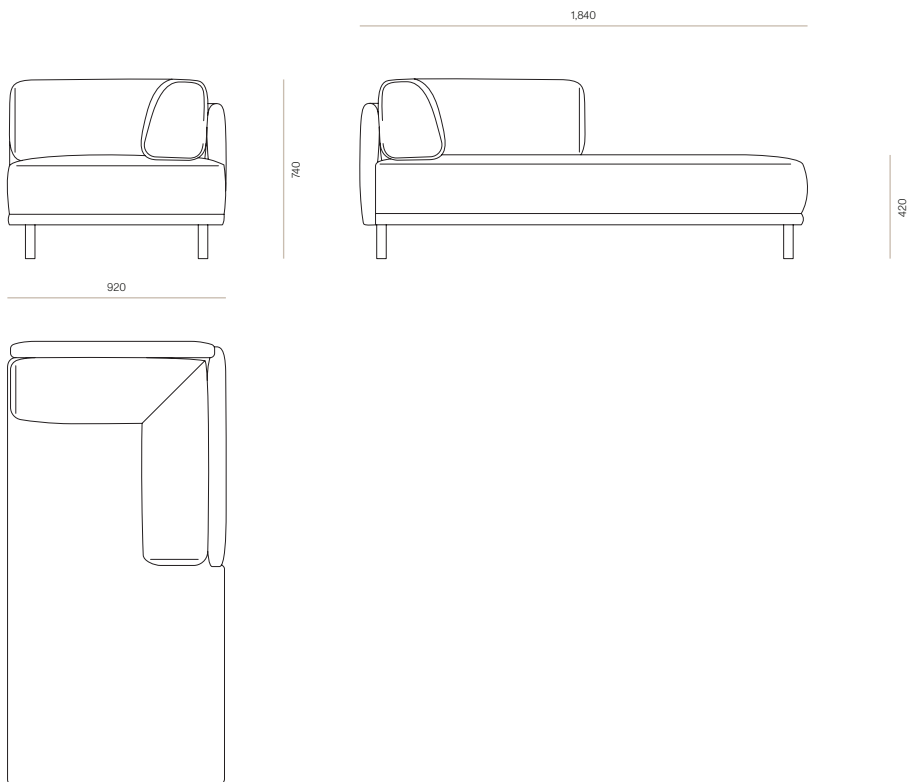

DIMENSIONS

2 Seater LH Cushioned Arm Module	745H x 1730W x 920D
2 Seater LH Thin Arm Module	740H x 1730W x 920D
2 Seater RH Cushioned Arm Module	740H x 1730W x 920D
2 Seater RH Thin Arm Module	740H x 1730W x 920D
3 Seater LH Cushioned Arm Module	740H x 2570W x 920D
3 Seater LH Thin Arm Module	740H x 2570W x 920D
3 Seater RH Cushioned Arm Module	740H x 2570W x 920D
3 Seater RH Thin Arm Module	740H x 2570W x 920D
LH Chaise Cushioned Arm Module	740H x 1840W x 920D
RH Chaise Cushioned Arm Module	740H x 1840W x 920D

ENYA 3 SEATER - RIGHT HAND THIN ARM MODULE

CODE 10255

WOODWRIGHTS

ENYA – LEFT HAND CHAISE CUSHIONED ARM MODULE

CODE 10256

ENYA – RIGHT HAND CHAISE CUSHIONED ARM MODULE

CODE 10257

WOODWRIGHTS

POSSIBLE CONFIGURATIONS

Enya's standardised square-format modules allows for flexible configurations, to optimise comfort and seating space.