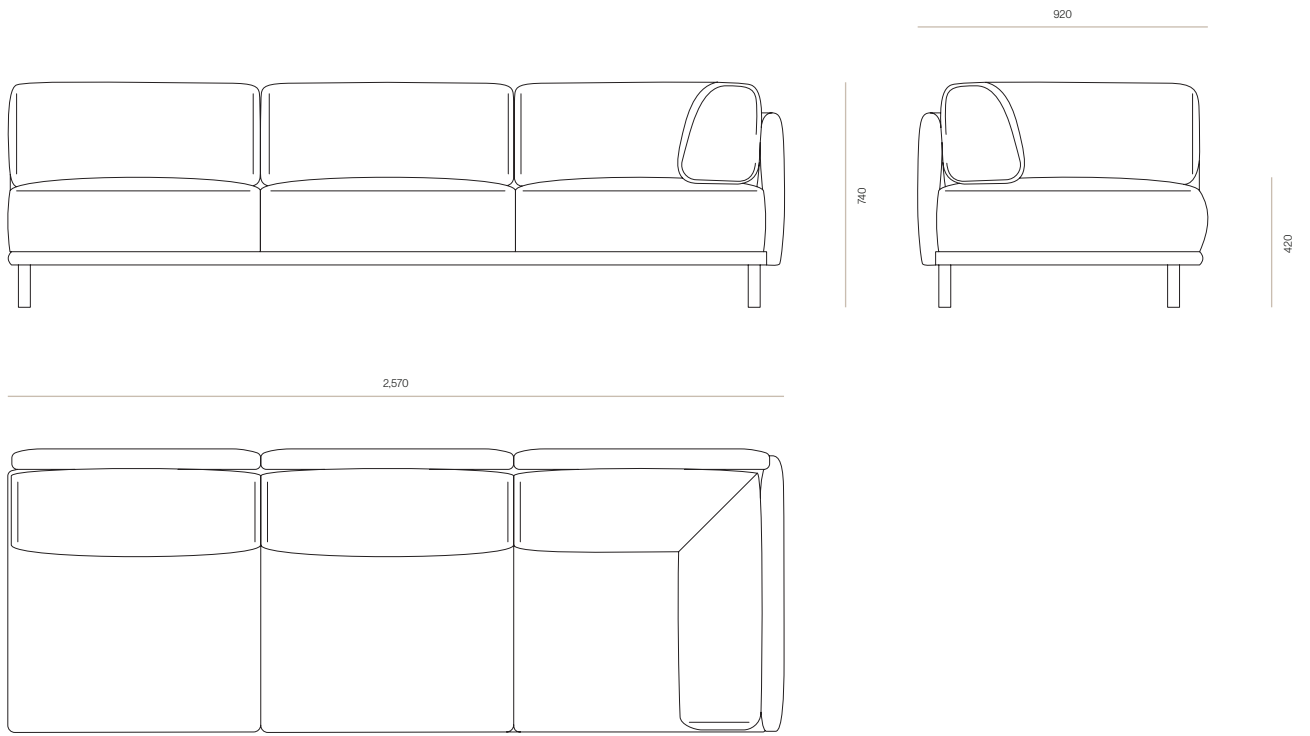

DIMENSIONS

2 Seater LH Cushioned Arm Module	745H x 1730W x 920D
2 Seater LH Thin Arm Module	740H x 1730W x 920D
2 Seater RH Cushioned Arm Module	740H x 1730W x 920D
2 Seater RH Thin Arm Module	740H x 1730W x 920D
3 Seater LH Cushioned Arm Module	740H x 2570W x 920D
3 Seater LH Thin Arm Module	740H x 2570W x 920D
3 Seater RH Cushioned Arm Module	740H x 2570W x 920D
3 Seater RH Thin Arm Module	740H x 2570W x 920D
LH Chaise Cushioned Arm Module	740H x 1840W x 920D
RH Chaise Cushioned Arm Module	740H x 1840W x 920D

WOODWRIGHTS

ENYA 3 SEATER - LEFT HAND CUSHIONED ARM MODULE

CODE 10252

ENYA 3 SEATER - LEFT HAND THIN ARM MODULE

CODE 10253

WOODWRIGHTS

ENYA 3 SEATER - RIGHT HAND CUSHIONED ARM MODULE

CODE 10254

POSSIBLE CONFIGURATIONS

Enya's standardised square-format modules allows for flexible configurations, to optimise comfort and seating space.